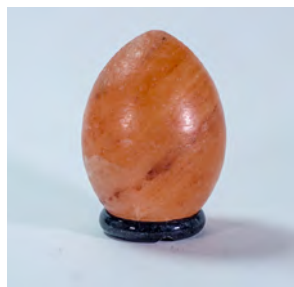

## Product Catalogue

natural  
shape  
pink  
lamps

NL001 ... 2 - 3 kg / 15 - 18cm  
 NL002 ... 4 - 5 kg / 18 - 23cm  
 NL003 ... 8 - 9 kg / 23 - 30cm  
 NL005 ... 13 - 15kg / 30 - 35cm  
 NL006 ... 20 - 25kg / 35 - 40cm  
 NL009 ... 30 - 40 kg / 40 - 50cm  
 NL007 ... 50 - 70 kg / 50 - 60cm  
 NL008 ... 125 - 150 kg / 60 - 70cm

### Moon Lamp

ML015 - 12 cm  
 ML016 - 15 cm  
 ML017 - 18 cm  
 ML018 - 20 cm

**Moon Lamp - White**  
 MLW19 15 cm

**Moon Lamp - Carved**  
 CBL023

**Cylinder Lamp - Smooth**  
 RL019

**Cylinder Lamp - Spiral**  
 SCL027

**Tear drop lamp - TL020**

**Pyramid lamp - PL021**

**Egg Lamp - Smooth EG001**

**Egg Lamp - Carved CE555**

**Egg Lamp - Spiral SPE01**

**Lotus Lamp - LL030**

**Rose Lamp - FL024**

**Artichoke Lamp ART099**