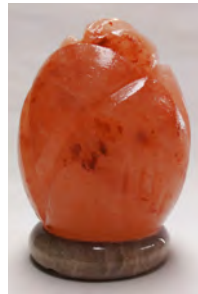

### Moon Lamp

ML015 - 12 cm  
 ML016 - 15 cm  
 ML017 - 18 cm  
 ML018 - 20 cm

**Moon Lamp - White**  
 MLW19 15 cm

**Moon Lamp - Carved**  
 CBL023

**Cylinder Lamp - Smooth**  
 RL019

**Cylinder Lamp - Spiral**  
 SCL027

**Tear drop lamp - TL020**

**Pyramid lamp - PL021**

**Egg Lamp - Smooth EG001**

**Egg Lamp - Carved CE555**

**Egg Lamp - Spiral SPE01**

**Lotus Lamp - LL030**

**Rose Lamp - FL024**

**Artichoke Lamp ART099**