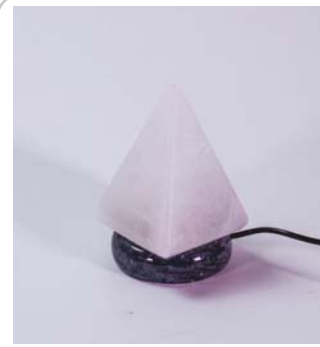

**Shaped - flower**  
CH010

**Rose Tea Light**  
CH011

**Star Tea Light**  
CH012

**Turtle Tea Light**  
CH013

**Cross Tea Light**  
CH014

**Cone Tea Light  
Metal Stand -** CH015

**Cup Tea Light**  
CH017

**Aromatherapy candle**  
AT001

**Tea Light Candles**  
WAX01

usb  
lamps

**Natural Shape - White**  
USB001

**Natural Shape - Pink**  
USB002

**Ball - Pink - USB003**

**Pyramid - Pink - USB007**

**Pyramid white - USB008**

**Ball White - USB011**